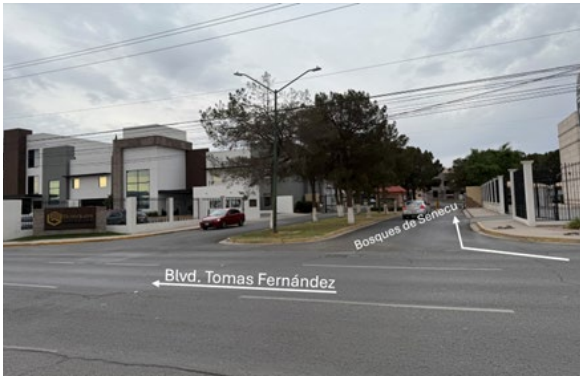

Abraham González – Ciudad Juárez (CJS)
40min / 17km

El Paso – Texas (ELP)
50min / 17km

Descripción detallada del recorrido

Infotech Automation se encuentra justo en la esquina del bulevar Tomás Fernández y la calle Bosques de Senecu, junto al conocido centro de convenciones Cibeles. Nuestra oficina está en el primer edificio con un gran escaparate nada más entrar en el aparcamiento.

Para acceder al aparcamiento, hay que seguir por la Av. Tomás Fernández en dirección oeste-este y girar a la derecha en la calle Bosques de Senecu. Una vez girado, verá el edificio a la izquierda; haga un giro en U y entre por la garita de seguridad.

Alojamiento

Hampton Inn by Hilton Juarez

Bld. Tomas Fernandez 7770
Cd. Juarez, 32440 2km (west)

Courtyard by Marriot Juarez

Misión de los Lagos 9020
Cd. Juarez, 32688 5km (south)

Four Points by Sheraton Juarez

Avenida del charro 215-2
Cd. Juarez, 32349 5km (west)

Restaurantes

Cabanna – Marisco

Bld. Tomás Fernández 7533
Ciudad Juárez, 32424 2 km (al oeste)

Great American – Asador

Avenida del Charro 215-2
Ciudad Juárez, 32349 5 km (al oeste)