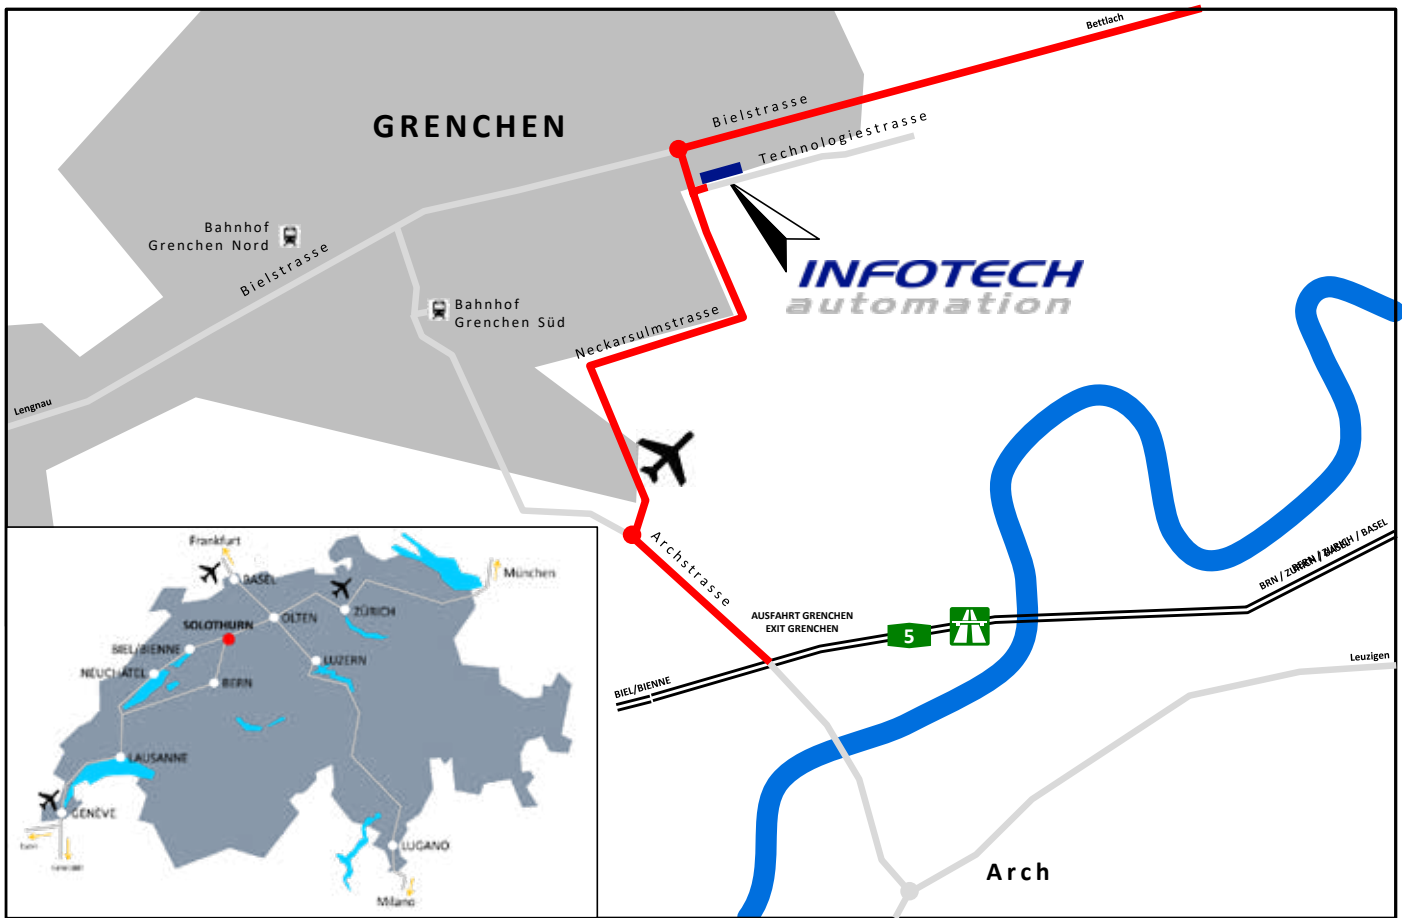

ANFAHRTSWEG ZU INFOTECH AG:

DIRECTIONS TO INFOTECH AG:

ADRESSE / ADDRESS INFOTECH: TECHNOLOGIESTRASSE 1, 2540 GRENCHEN

GPS Address:

Technologiestrasse 1, CH-2540 Grenchen

Lebernstrasse 71, CH-2540 Grenchen

Zürich – Grenchen

mit Auto / by car 1½ Stunden / hours

Basel – Grenchen

mit Auto / by car 1¼ Stunden / hours

Bahnverbindung halbstündlich ab Zürich / Train from Zürich every half hour

SOLOTHURN BAHNHOF – BUS 22 RICHTUNG GRENCHEN BBZ, BIS GRENCHEN, HALTESTELLE „GRENCHEN LEBERNSTRASSE“: CA. 20 MIN

GRENCHEN BAHNHOF SÜD – INFOTECH TECHNOLOGIESTRASSE 1: CA. 15 MIN